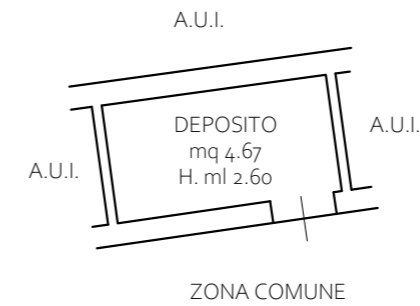

PROPRIETÀ:
Bertolaso Carla

DATA:
24/09/25

SCALA:
1:100

DATI CATASTALI:
Foglio: 4
Mappale: 293
Subalterni: 13-30-58

**RAPPRESENTAZIONE
DI PLANIMETRIA
CATASTALE CON
SUPERFICI
CALPESTABILI
INDICATIVE**

* per superfici calpestabili
precise si rimanda a
rilievo dettagliato dello
stato dei luoghi da parte
di tecnico abilitato *

PIANO SECONDO

PIANO INTERRATO

PIANO INTERRATO