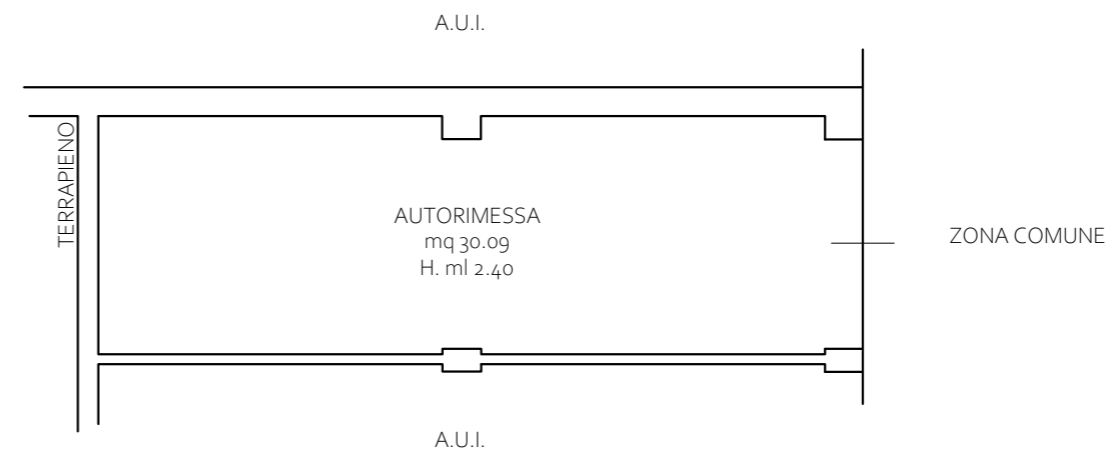

PROPRIETÀ:
Bertolaso Carla

DATA:
24/09/25

SCALA:
1:100

DATI CATASTALI:
Foglio: 4
Mappale: 293
Subalterni: 13-30-58

**RAPPRESENTAZIONE
DI PLANIMETRIA
CATASTALE CON
SUPERFICI
CALPESTABILI
INDICATIVE**

* per superfici calpestabili
precise si rimanda a
rilievo dettagliato dello
stato dei luoghi da parte
di tecnico abilitato *

PIANO SECONDO

PIANO INTERRATO

PIANO INTERRATO