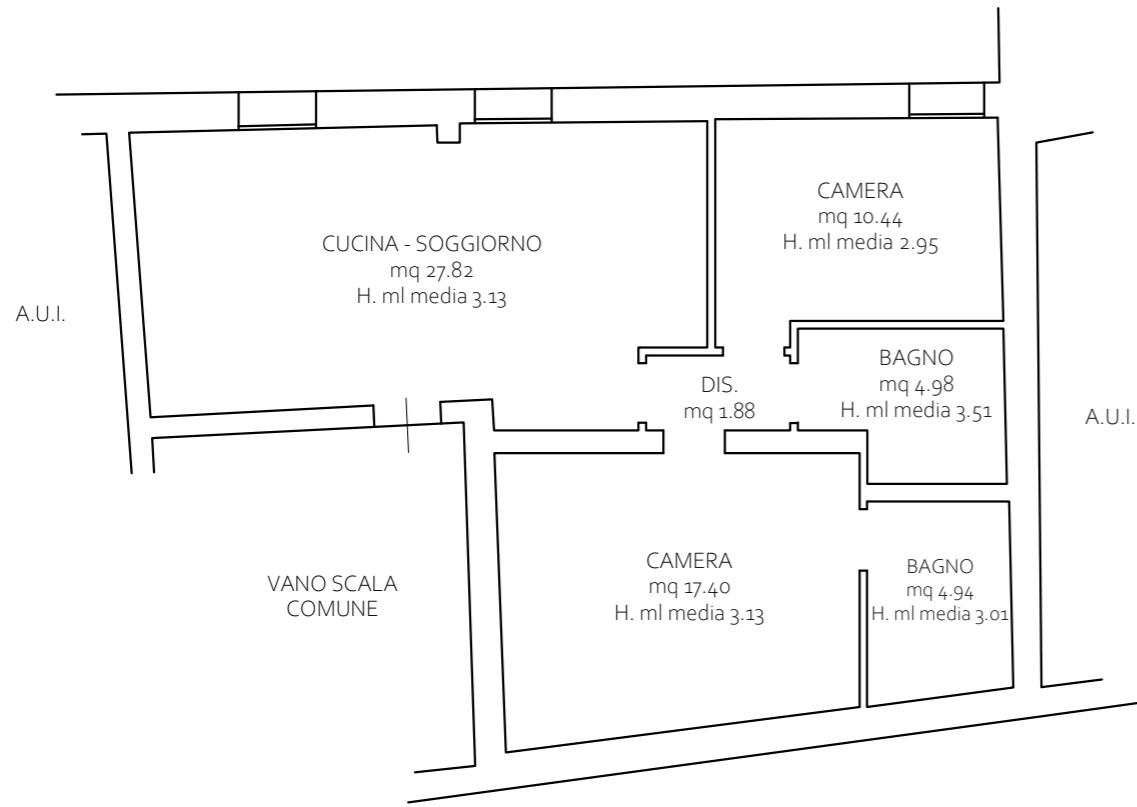

PROPRIETÀ:
Bertolaso Carla

DATA:
24/09/25

SCALA:
1:100

DATI CATASTALI:
Foglio: 4
Mappale: 293
Subalterni: 13-30-58

**RAPPRESENTAZIONE
DI PLANIMETRIA
CATASTALE CON
SUPERFICI
CALPESTABILI
INDICATIVE**

* per superfici calpestabili
precise si rimanda a
rilievo dettagliato dello
stato dei luoghi da parte
di tecnico abilitato *

PIANO SECONDO

PIANO INTERRATO

PIANO INTERRATO